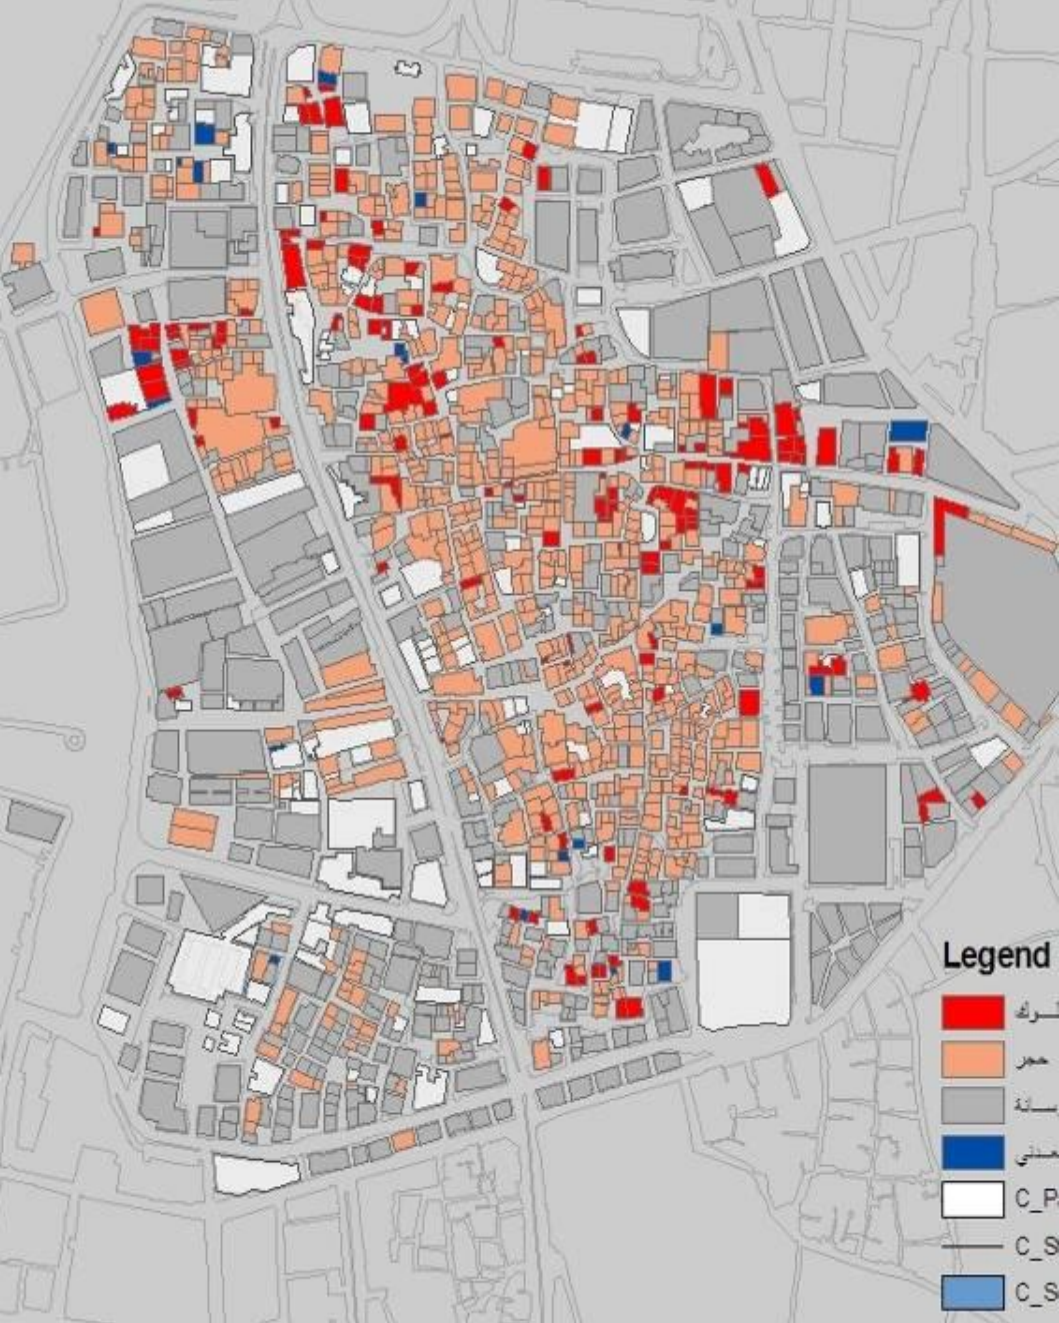

Tripoli Greens Project (Lybia)

Tripoli Greens Project (Lybia)

Tripoli Greens Project (Lybia)

Centro storico di Riyadh (Dirah)

Centro storico di Riyadh (Dirah)

Centro storico di Riyadh (Dirah)

Centro storico di Riyadh (Dirah)

Centro storico di Riyadh (Dirah)

Al-Ula (Tabuk Province)

Al-Ula (Tabuk Province)

Al-Ula (Tabuk Province)

Al-Ula (Tabuk Province)

D'ryia (Riyadh Province)

D'ryyia (Riyadh Province)

D'ryyia (Riyadh Province)

D'ryia (Riyadh Province)

D'ryya (Riyadh Province)

D'ryyia (Riyadh Province)

D'ryyia (Riyadh Province)

Old Jeddah

Old Jeddah

Old Jeddah

Old Jeddah